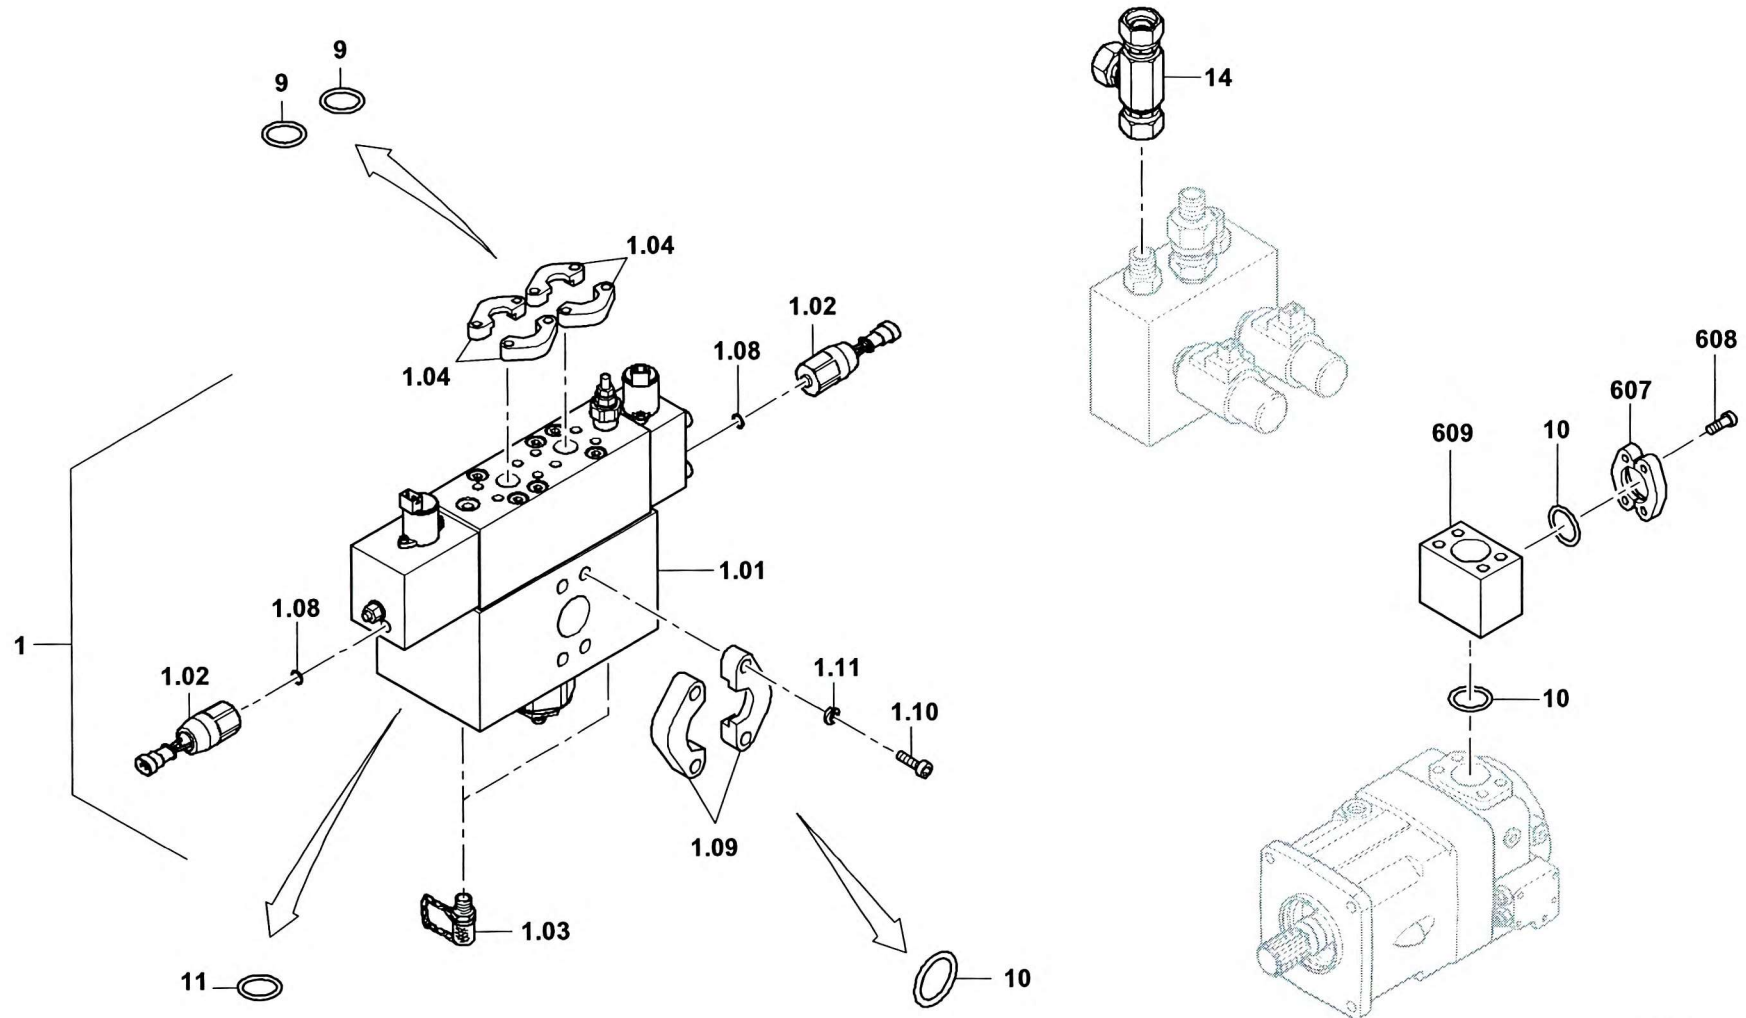

GROVE

UMBAU HYDR.-ANLAGE HILFSHUB-DREHTISCH
 REBUILDING HYDR. PLANT AUXILIARY HOISTING
 GEAR-TURNTABLE

BILDTAFEL
 PICTORIAL DISPLAY

01.08

3152315-ETL #

1/2

GMK 5095
 BE 770
 G 000

3152315-0-BL01-0108-0000

GROVE

UMBAU HYDR.-ANLAGE HILFSHUB-DREHTISCH
REBUILDING HYDR. PLANT AUXILIARY HOISTING
GEAR-TURNABLE

BILDTAFEL
PICTORIAL DISPLAY
01.08 **3152315-ETL #** 2/2

GMK 5095
BE 770
G 000